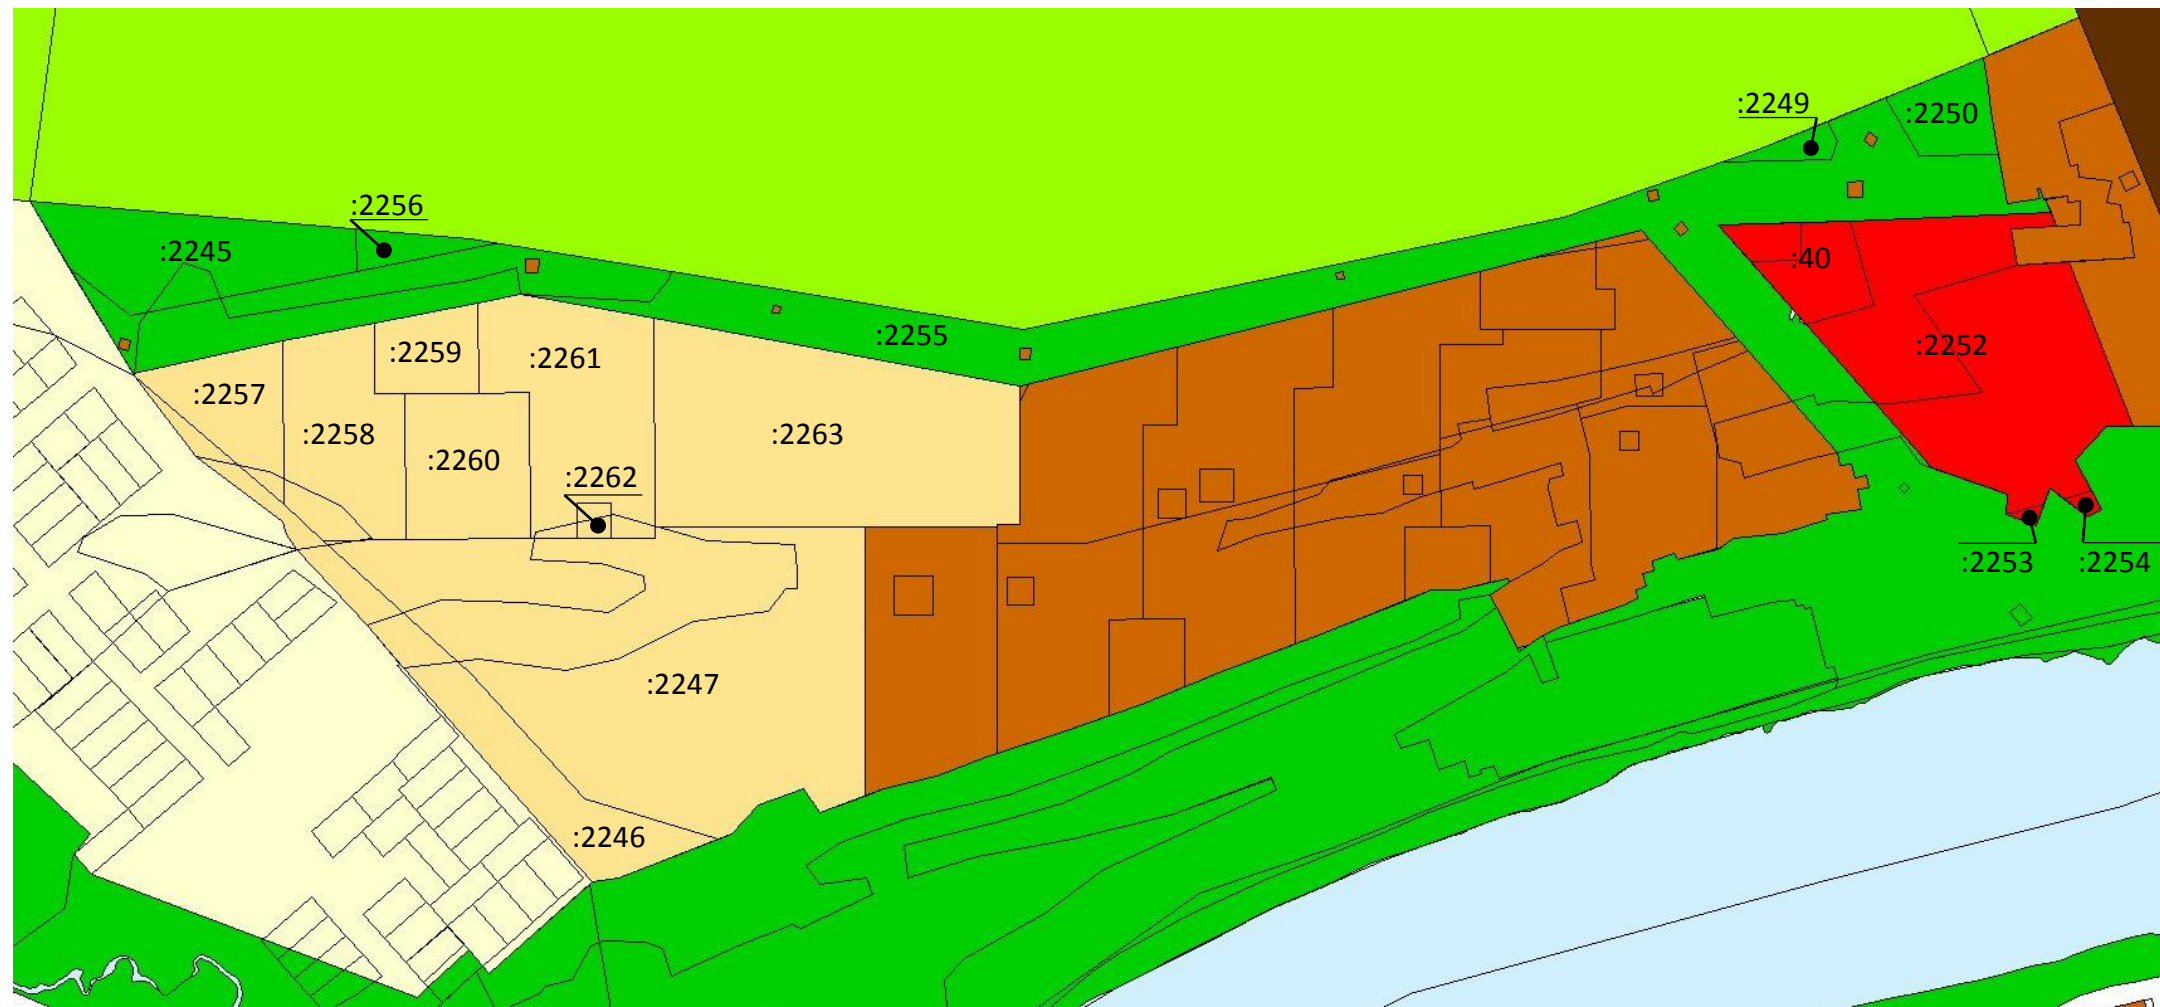

Фрагмент карты градостроительного зонирования города Твери (границы территориальных зон)
Правил землепользования и застройки города Твери, утвержденных решением Тверской городской Думы от 02.07.2003 № 71

Виды территориальных зон

Жилые зоны

- Ж-1. Зона индивидуальной жилой застройки
- Ж-2. Зона малоэтажной жилой застройки
- Ж-3. Зона среднеэтажной жилой застройки (не выше 8 этажей)
- Ж-4. Зона многоэтажной (высотной) жилой застройки (9 этажей и выше)
- ПЗ. Зона перспективной застройки
- Ж-сд. Зона садоводства и дачного хозяйства

Общественно-деловые зоны

- ОЦ. Зона общественных центров
- ОП. Зона образования и просвещения
- ОЗ. Зона объектов здравоохранения

Рекреационные зоны

- Р-1. Зона озелененных территорий общего пользования
- Р-л. Зона городских лесов

Иные зоны

- П. Зона производственной деятельности
- К. Коммунально-складская зона
- Т. Зона транспортной инфраструктуры
- СН. Зона специального назначения
- СН-р. Зона режимных объектов
- ООТ. Зона особо охраняемых территорий
- ВФ. Зона водного фонда
- С-Х. Зона сельскохозяйственного использования
- Территории, на которые действие градостроительного регламента не распространяется либо не устанавливается